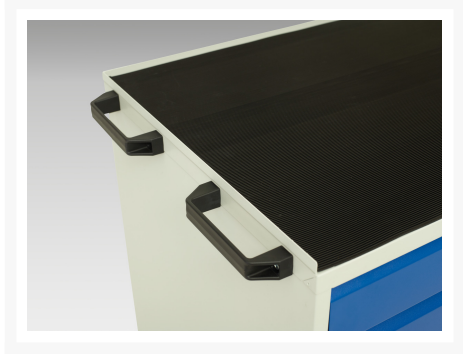

16927055. - verso mobil kabinet

Short Description

verso mobil kabinet Med 6x skuffer og aflægningsbakke
BxDxH: 1050x550x965mm

Product Images

Additional Information

Skuffebæreevne	50 kg
Skuffe højde 1	100mm
Skuffe 1 Interne dimensioner	930mm x 430mm x 75mm
Skuffe højde 2	100mm
Skuffe 2 Interne dimensioner	930mm x 430mm x 75mm
Skuffe højde 3	100mm
Skuffe 3 Interne dimensioner	930mm x 430mm x 75mm
Skuffe højde 4	125mm
Skuffe 4 Interne dimensioner	930mm x 430mm x 100mm
Skuffe højde 5	125mm
Skuffe 5 Interne dimensioner	930mm x 430mm x 100mm
Skuffe højde 6	175mm
Skuffe 6 Interne dimensioner	930mm x 430mm x 150mm
Bredde	1050
Dybde	550
Højde	965
Toldtarifnummer	94032080
Produktmateriale	Stålplade
Produktoverflade	Pulverlakeret

Product Options

Farve:	Ljusgrå/antracitgrå
	Ljusgrå/gentianablå
	Ljusgrå/ljusgrå
	Ljusgrå/purpurrod