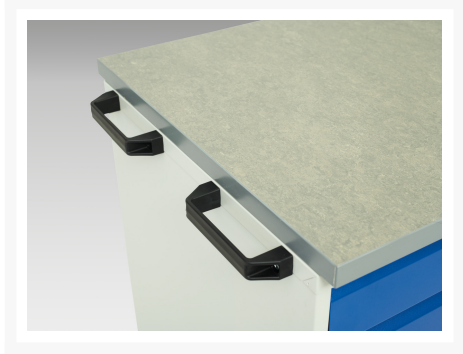

16927053. - verso mobil kabinet

Short Description

verso mobil kabinet Med 6x skuffer og Lino låg
BxDxH: 1050x550x980mm

Product Images

Additional Information

Skuffebæreevne	50 kg
Skuffe højde 1	100mm
Skuffe 1 Interne dimensioner	930mm x 480mm x 75mm
Skuffe højde 2	100mm
Skuffe 2 Interne dimensioner	930mm x 480mm x 75mm
Skuffe højde 3	100mm
Skuffe 3 Interne dimensioner	930mm x 480mm x 75mm
Skuffe højde 4	125mm
Skuffe 4 Interne dimensioner	930mm x 480mm x 100mm
Skuffe højde 5	125mm
Skuffe 5 Interne dimensioner	930mm x 480mm x 100mm
Skuffe højde 6	175mm
Skuffe 6 Interne dimensioner	930mm x 480mm x 150mm
Bredde	1050
Dybde	600
Højde	980
Toldtarifnummer	94032080
Produktmateriale	Stålplade
Produktoverflade	Pulverlakeret

Product Options

Farve:	Ljusgrå/antracitgrå
	Ljusgrå/gentianablå
	Ljusgrå/ljusgrå
	Ljusgrå/purpurrod