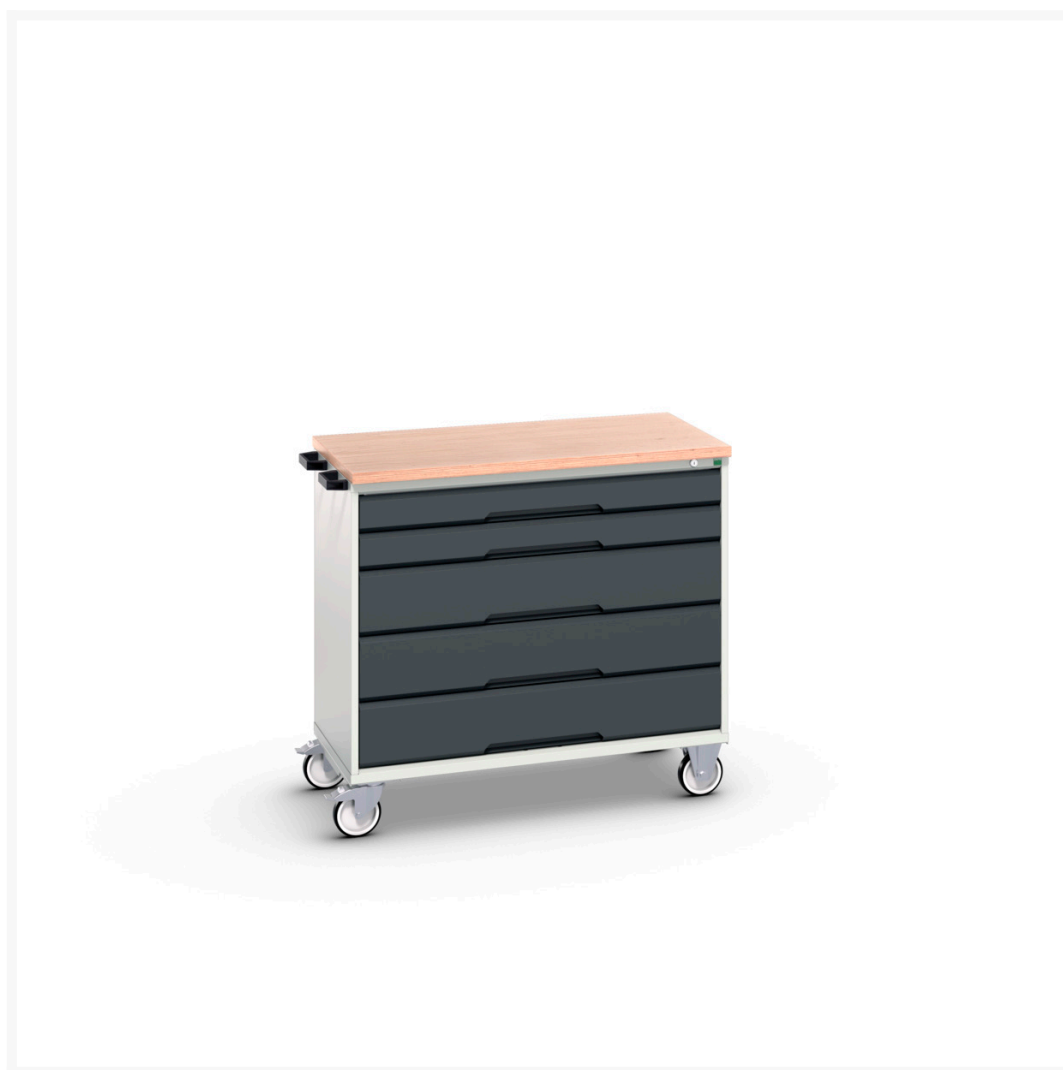

16927051. - verso mobil kabinet

Short Description

verso mobil kabinet Med 5x skuffer og MPx-låg
BxDxH: 1050x550x980mm

Product Images

Additional Information

Skuffebæreevne	50 kg
Skuffe højde 1	100mm
Skuffe 1 Interne dimensioner	930mm x 480mm x 75mm
Skuffe højde 2	100mm
Skuffe 2 Interne dimensioner	930mm x 480mm x 75mm
Skuffe højde 3	175mm
Skuffe 3 Interne dimensioner	930mm x 480mm x 150mm
Skuffe højde 4	175mm
Skuffe 4 Interne dimensioner	930mm x 480mm x 150mm
Skuffe højde 5	175mm
Skuffe 5 Interne dimensioner	930mm x 480mm x 150mm
Bredde	1050
Dybde	600
Højde	980
Produktmateriale	Stålplade
Produktoverflade	Pulverlakeret

Product Options

Farve:	Ljusgrå/antracitgrå
	Ljusgrå/gentianablå
	Ljusgrå/ljusgrå
	Ljusgrå/purpurröd