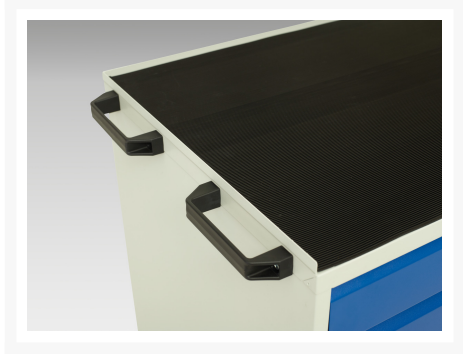

16927011. - verso mobil kabinet

Short Description

verso mobil kabinet Med 2x skuffer, låge og aflægningsbakke
BxDxH: 800x550x965mm

Product Images

Additional Information

Skuffebæreevne	50 kg
Skuffe højde 1	100mm
Skuffe 1 Interne dimensioner	680mm x 430mm x 75mm
Skuffe højde 2	100mm
Skuffe 2 Interne dimensioner	680mm x 430mm x 75mm
Door height 1	500 mm
Hyldebæreevne	75kg
Bredde	800
Dybde	550
Højde	965
Toldtarifnummer	94032080
Produktmateriale	Stålplade
Produktoverflade	Pulverlakeret

Product Options

Farve:	Ljusgrå/antracitgrå
	Ljusgrå/gentianablå
	Ljusgrå/ljusgrå
	Ljusgrå/purpurröd