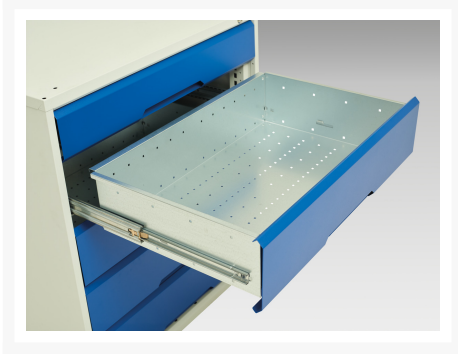

16927008. - verso mobil kabinet

Short Description

verso mobil kabinet Med 7x skuffer og aflægningsbakke
BxDxH: 800x550x965mm

Product Images

Additional Information

Skuffebæreevne	50 kg
Skuffe højde 1	100mm
Skuffe 1 Interne dimensioner	680mm x 430mm x 75mm
Skuffe højde 2	100mm
Skuffe 2 Interne dimensioner	680mm x 430mm x 75mm
Skuffe højde 3	100mm
Skuffe 3 Interne dimensioner	680mm x 430mm x 75mm
Skuffe højde 4	100mm
Skuffe 4 Interne dimensioner	680mm x 430mm x 75mm
Skuffe højde 5	100mm
Skuffe 5 Interne dimensioner	680mm x 430mm x 75mm
Skuffe højde 6	100mm
Skuffe 6 Interne dimensioner	680mm x 430mm x 75mm
Skuffe højde 7	125mm
Skuffe 7 Interne dimensioner	680mm x 430mm x 100mm
Bredde	800
Dybde	550
Højde	965
Toldtarifnummer	94032080
Produktmateriale	Stålplade
Produktoverflade	Pulverlakeret