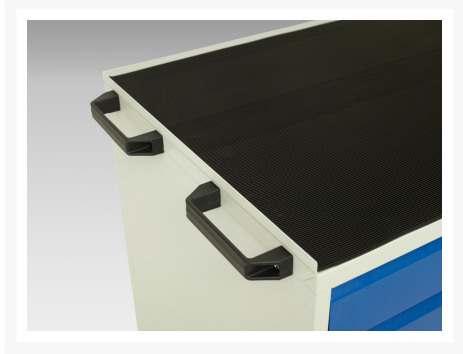

16927008. - verso mobil kabinet

Short Description

verso mobil kabinet Med 7x skuffer og aflægningsbakke
BxDxH: 800x550x965mm

Product Images

Additional Information

Skuffebæreevne	50 kg
Skuffe højde 1	100mm
Skuffe 1 Interne dimensioner	680mm x 430mm x 75mm
Skuffe højde 2	100mm
Skuffe 2 Interne dimensioner	680mm x 430mm x 75mm
Skuffe højde 3	100mm
Skuffe 3 Interne dimensioner	680mm x 430mm x 75mm
Skuffe højde 4	100mm
Skuffe 4 Interne dimensioner	680mm x 430mm x 75mm
Skuffe højde 5	100mm
Skuffe 5 Interne dimensioner	680mm x 430mm x 75mm
Skuffe højde 6	100mm
Skuffe 6 Interne dimensioner	680mm x 430mm x 75mm
Skuffe højde 7	125mm
Skuffe 7 Interne dimensioner	680mm x 430mm x 100mm
Bredde	800
Dybde	550
Højde	965
Toldtarifnummer	94032080
Produktmateriale	Stålplade
Produktoverflade	Pulverlakeret

Product Options

Farve:	Ljusgrå/antracitgrå
	Ljusgrå/gentianablå
	Ljusgrå/ljusgrå
	Ljusgrå/purpurröd