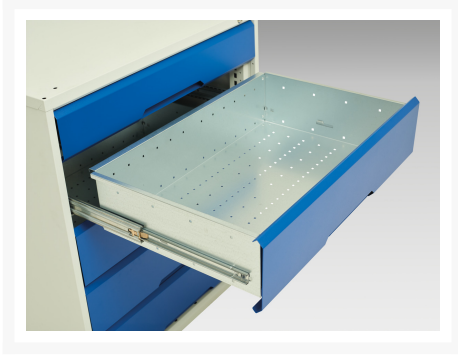

16927007. - verso mobil kabinet

Short Description

verso mobil kabinet Med 7x skuffer og MPx-låg
BxDxH: 800x550x980mm

Product Images

Additional Information

Skuffebæreevne	50 kg
Skuffe højde 1	100mm
Skuffe 1 Interne dimensioner	680mm x 480mm x 75mm
Skuffe højde 2	100mm
Skuffe 2 Interne dimensioner	680mm x 480mm x 75mm
Skuffe højde 3	100mm
Skuffe 3 Interne dimensioner	680mm x 480mm x 75mm
Skuffe højde 4	100mm
Skuffe 4 Interne dimensioner	680mm x 480mm x 75mm
Skuffe højde 5	100mm
Skuffe 5 Interne dimensioner	680mm x 480mm x 75mm
Skuffe højde 6	100mm
Skuffe 6 Interne dimensioner	680mm x 480mm x 75mm
Skuffe højde 7	125mm
Skuffe 7 Interne dimensioner	680mm x 480mm x 100mm
Bredde	800
Dybde	600
Højde	980
Toldtarifnummer	94032080
Produktmateriale	Stålplade
Produktoverflade	Pulverlakeret