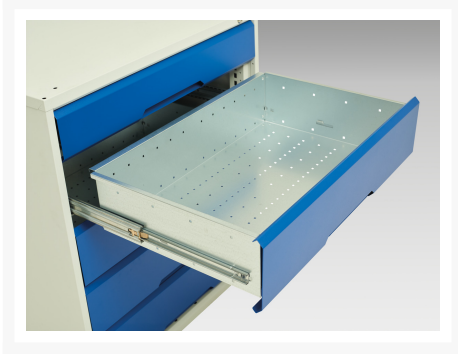

16927006. - verso mobil kabinet

Short Description

verso mobil kabinet Med 7x skuffer og Lino låg
BxDxH: 800x550x980mm

Product Images

Additional Information

Skuffebæreevne	50 kg
Skuffe højde 1	100mm
Skuffe 1 Interne dimensioner	680mm x 480mm x 75mm
Skuffe højde 2	100mm
Skuffe 2 Interne dimensioner	680mm x 480mm x 75mm
Skuffe højde 3	100mm
Skuffe 3 Interne dimensioner	680mm x 480mm x 75mm
Skuffe højde 4	100mm
Skuffe 4 Interne dimensioner	680mm x 480mm x 75mm
Skuffe højde 5	100mm
Skuffe 5 Interne dimensioner	680mm x 480mm x 75mm
Skuffe højde 6	100mm
Skuffe 6 Interne dimensioner	680mm x 480mm x 75mm
Skuffe højde 7	125mm
Skuffe 7 Interne dimensioner	680mm x 480mm x 100mm
Bredde	800
Dybde	600
Højde	980
Toldtarifnummer	94032080
Produktmateriale	Stålplade
Produktoverflade	Pulverlakeret