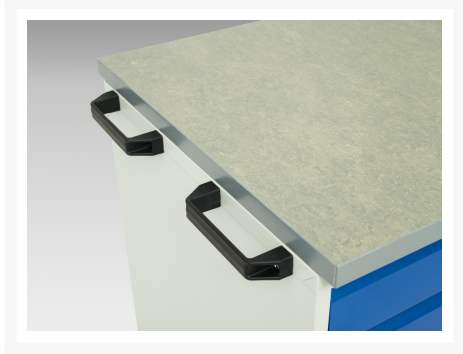

16927006. - verso mobil kabinet

Short Description

verso mobil kabinet Med 7x skuffer og Lino låg
BxDxH: 800x550x980mm

Product Images

Additional Information

Skuffebæreevne	50 kg
Skuffe højde 1	100mm
Skuffe 1 Interne dimensioner	680mm x 480mm x 75mm
Skuffe højde 2	100mm
Skuffe 2 Interne dimensioner	680mm x 480mm x 75mm
Skuffe højde 3	100mm
Skuffe 3 Interne dimensioner	680mm x 480mm x 75mm
Skuffe højde 4	100mm
Skuffe 4 Interne dimensioner	680mm x 480mm x 75mm
Skuffe højde 5	100mm
Skuffe 5 Interne dimensioner	680mm x 480mm x 75mm
Skuffe højde 6	100mm
Skuffe 6 Interne dimensioner	680mm x 480mm x 75mm
Skuffe højde 7	125mm
Skuffe 7 Interne dimensioner	680mm x 480mm x 100mm
Bredde	800
Dybde	600
Højde	980
Toldtarifnummer	94032080
Produktmateriale	Stålplade
Produktoverflade	Pulverlakeret

Product Options

Farve:	Ljusgrå/antracitgrå
	Ljusgrå/gentianablå
	Ljusgrå/ljusgrå
	Ljusgrå/purpurröd