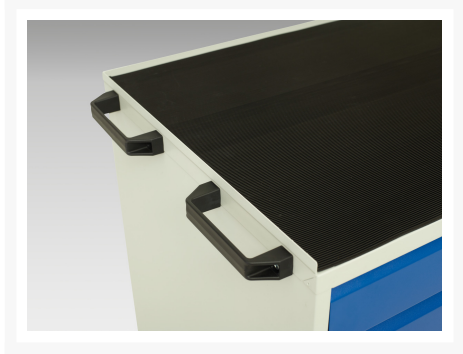

16927005. - verso mobil kabinet

Short Description

verso mobil kabinet Med 6x skuffer og aflægningsbakke
BxDxH: 800x550x965mm

Product Images

Additional Information

Skuffebæreevne	50 kg
Skuffe højde 1	100mm
Skuffe 1 Interne dimensioner	680mm x 430mm x 75mm
Skuffe højde 2	100mm
Skuffe 2 Interne dimensioner	680mm x 430mm x 75mm
Skuffe højde 3	100mm
Skuffe 3 Interne dimensioner	680mm x 430mm x 75mm
Skuffe højde 4	125mm
Skuffe 4 Interne dimensioner	680mm x 430mm x 100mm
Skuffe højde 5	125mm
Skuffe 5 Interne dimensioner	680mm x 430mm x 100mm
Skuffe højde 6	175mm
Skuffe 6 Interne dimensioner	680mm x 430mm x 150mm
Bredde	800
Dybde	550
Højde	965
Toldtarifnummer	94032080
Produktmateriale	Stålplade
Produktoverflade	Pulverlakeret

Product Options

Farve:	Ljusgrå/antracitgrå
	Ljusgrå/gentianablå
	Ljusgrå/ljusgrå
	Ljusgrå/purpurrod