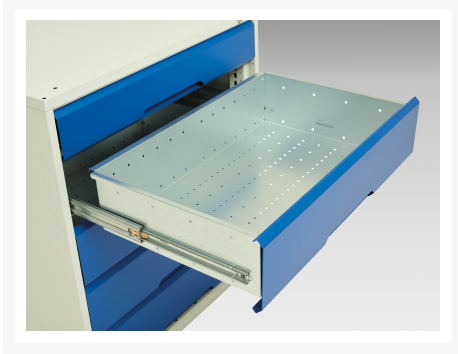

16927005. - verso mobil kabinet

Short Description

verso mobil kabinet Med 6x skuffer og aflægningsbakke
BxDxH: 800x550x965mm

Product Images

Additional Information

Skuffebæreevne	50 kg
Skuffe højde 1	100mm
Skuffe 1 Interne dimensioner	680mm x 430mm x 75mm
Skuffe højde 2	100mm
Skuffe 2 Interne dimensioner	680mm x 430mm x 75mm
Skuffe højde 3	100mm
Skuffe 3 Interne dimensioner	680mm x 430mm x 75mm
Skuffe højde 4	125mm
Skuffe 4 Interne dimensioner	680mm x 430mm x 100mm
Skuffe højde 5	125mm
Skuffe 5 Interne dimensioner	680mm x 430mm x 100mm
Skuffe højde 6	175mm
Skuffe 6 Interne dimensioner	680mm x 430mm x 150mm
Bredde	800
Dybde	550
Højde	965
Toldtarifnummer	94032080
Produktmateriale	Stålplade
Produktoverflade	Pulverlakeret