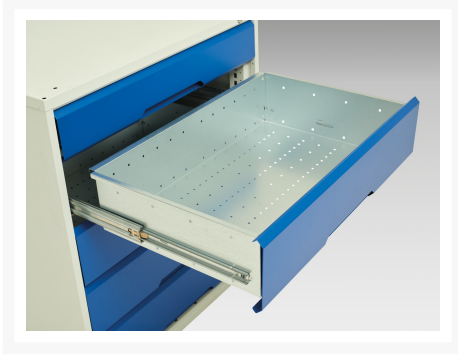

16927004. - verso mobil kabinet

Short Description

verso mobil kabinet Med 6x skuffer og MPx-låg
BxDxH: 800x550x980mm

Product Images

Additional Information

Skuffebæreevne	50 kg
Skuffe højde 1	100mm
Skuffe 1 Interne dimensioner	680mm x 480mm x 75mm
Skuffe højde 2	100mm
Skuffe 2 Interne dimensioner	680mm x 480mm x 75mm
Skuffe højde 3	100mm
Skuffe 3 Interne dimensioner	680mm x 480mm x 75mm
Skuffe højde 4	125mm
Skuffe 4 Interne dimensioner	680mm x 480mm x 100mm
Skuffe højde 5	125mm
Skuffe 5 Interne dimensioner	680mm x 480mm x 100mm
Skuffe højde 6	175mm
Skuffe 6 Interne dimensioner	680mm x 480mm x 150mm
Bredde	800
Dybde	600
Højde	980
Toldtarifnummer	94032080
Produktmateriale	Stålplade
Produktoverflade	Pulverlakeret