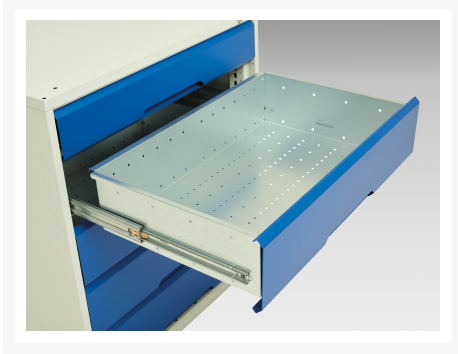

16927003. - verso mobil kabinet

Short Description

verso mobil kabinet Med 6x skuffer og Lino låg
BxDxH: 800x550x980mm

Product Images

Additional Information

Skuffebæreevne	50 kg
Skuffe højde 1	100mm
Skuffe 1 Interne dimensioner	680mm x 480mm x 75mm
Skuffe højde 2	100mm
Skuffe 2 Interne dimensioner	680mm x 480mm x 75mm
Skuffe højde 3	100mm
Skuffe 3 Interne dimensioner	680mm x 480mm x 75mm
Skuffe højde 4	125mm
Skuffe 4 Interne dimensioner	680mm x 480mm x 100mm
Skuffe højde 5	125mm
Skuffe 5 Interne dimensioner	680mm x 480mm x 100mm
Skuffe højde 6	175mm
Skuffe 6 Interne dimensioner	680mm x 480mm x 150mm
Bredde	800
Dybde	600
Højde	980
Toldtarifnummer	94032080
Produktmateriale	Stålplade
Produktoverflade	Pulverlakeret