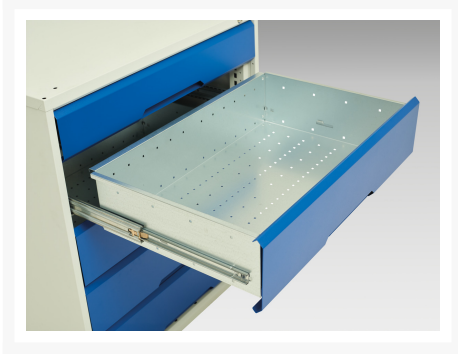

16927001. - verso mobil kabinet

Short Description

verso mobil kabinet Med 5x skuffer og MPx-låg
BxDxH: 800x550x980mm

Product Images

Additional Information

Skuffebæreevne	50 kg
Skuffe højde 1	100mm
Skuffe 1 Interne dimensioner	680mm x 480mm x 75mm
Skuffe højde 2	100mm
Skuffe 2 Interne dimensioner	680mm x 480mm x 75mm
Skuffe højde 3	175mm
Skuffe 3 Interne dimensioner	680mm x 480mm x 150mm
Skuffe højde 4	175mm
Skuffe 4 Interne dimensioner	680mm x 480mm x 150mm
Skuffe højde 5	175mm
Skuffe 5 Interne dimensioner	680mm x 480mm x 150mm
Bredde	800
Dybde	600
Højde	980
Toldtarifnummer	94032080
Produktmateriale	Stålplade
Produktoverflade	Pulverlakeret