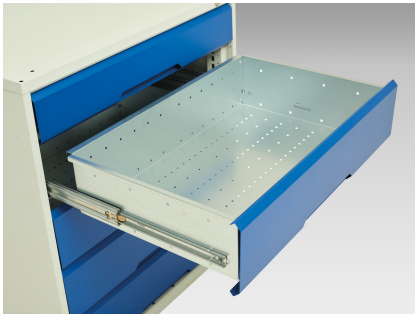

16923231. - verso mobilt KWB arbejdsbord (Mpx)

Short Description

verso mobilt KWB arbejdsbord (Mpx) Med 1 skf kab/mellemhylde/1 skf skab
BxDxH: 2000x600x830mm

Product Images

Additional Information

Skuffebæreevne	50 kg
Skuffe højde 1	125mm
Skuffe 1 Interne dimensioner	1880mm x 480mm x 100mm
Skuffe højde 2	125mm
Skuffe 2 Interne dimensioner	1880mm x 480mm x 100mm
Dørtype	Plain
Hyldebæreevne	75kg
Bredde	2000
Dybde	600
Højde	830
Toldtarifnummer	94032080
Produktmateriale	Stålplade
Produktoverflade	Pulverlakeret