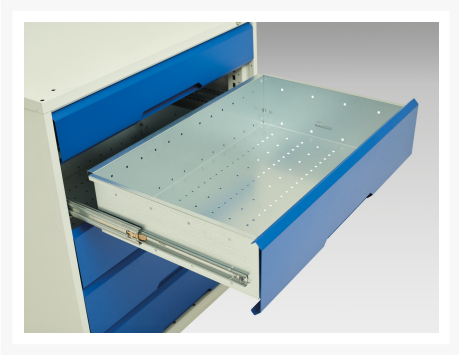

16923223. - verso mobilt KWB arbejdsbord (Mpx)

Short Description

verso mobilt KWB arbejdsbord (Mpx) Med 3 skf kab/3 skf kab/3 skf kab
BxDxH: 1750x600x830mm

Product Images

Additional Information

Skuffebæreevne	50 kg
Skuffe højde 1	125mm
Skuffe 1 Interne dimensioner	1630mm x 480mm x 100mm
Skuffe højde 2	175mm
Skuffe 2 Interne dimensioner	1630mm x 480mm x 100mm
Skuffe højde 3	175mm
Skuffe 3 Interne dimensioner	1630mm x 480mm x 150mm
Skuffe højde 4	125mm
Skuffe 4 Interne dimensioner	1630mm x 480mm x 100mm
Skuffe højde 5	175mm
Skuffe 5 Interne dimensioner	1630mm x 480mm x 150mm
Skuffe højde 6	175mm
Skuffe 6 Interne dimensioner	1630mm x 480mm x 150mm
Skuffe højde 7	125mm
Skuffe 7 Interne dimensioner	1630mm x 480mm x 100mm
Skuffe højde 8	175mm
Skuffe 8 Interne dimensioner	1630mm x 480mm x 150mm
Skuffe højde 9	175mm
Skuffe 9 Interne dimensioner	1630mm x 480mm x 150mm
Dørtype	Plain
Bredde	1750
Dybde	600
Højde	830
Toldtarifnummer	94032080
Produktmateriale	Stålplade
Produktoverflade	Pulverlakeret