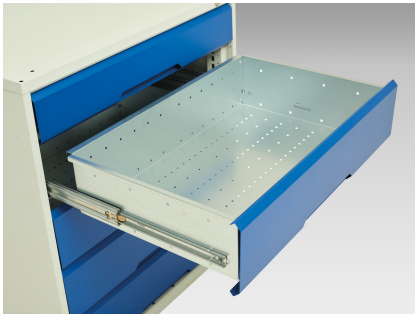

# 16923222. - verso mobilt KWB arbejdsbord (Mpx)

## Short Description

verso mobilt KWB arbejdsbord (Mpx) Med systemskab/3 skf kab/systemskab  
BxDxH: 1750x600x830mm

## Additional Information

---

Skuffebæreevne	50 kg
Skuffe højde 1	125mm
Skuffe 1 Interne dimensioner	1630mm x 480mm x 100mm
Skuffe højde 2	175mm
Skuffe 2 Interne dimensioner	1630mm x 480mm x 100mm
Skuffe højde 3	175mm
Skuffe 3 Interne dimensioner	1630mm x 480mm x 150mm
Dørtype	Plain
Door height 1	475 mm
Bredde	1750
Dybde	600
Højde	830
Toldtarifnummer	94032080
Produktmateriale	Stålplade
Produktoverflade	Pulverlakeret