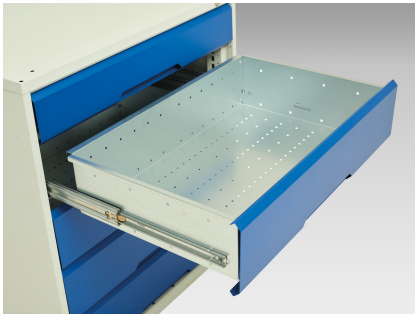

16923221. - verso mobilt KWB arbejdsbord (Mpx)

Short Description

verso mobilt KWB arbejdsbord (Mpx) Med 1 skf kab/mellemhylde/1 skf skab
BxDxH: 1750x600x830mm

Product Images

Additional Information

Skuffebæreevne	50 kg
Skuffe højde 1	125mm
Skuffe 1 Interne dimensioner	1630mm x 480mm x 100mm
Skuffe højde 2	125mm
Skuffe 2 Interne dimensioner	1630mm x 480mm x 100mm
Dørtype	Plain
Door height 1	350 mm
Hyldebæreevne	75kg
Bredde	1750
Dybde	600
Højde	830
Toldtarifnummer	94032080
Produktmateriale	Stålplade
Produktoverflade	Pulverlakeret