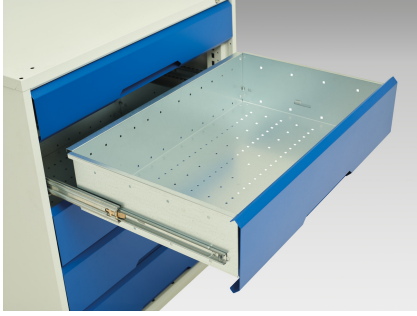

16923204. - verso mobilt KWB arbejdsbord (Mpx)

Short Description

verso mobilt KWB arbejdsbord (Mpx) Med 3 skf kab/3 skf kab
BxDxH: 1250x600x830mm

Product Images

Additional Information

Skuffebæreevne	50 kg
Skuffe højde 1	125mm
Skuffe 1 Interne dimensioner	1130mm x 480mm x 100mm
Skuffe højde 2	175mm
Skuffe 2 Interne dimensioner	1130mm x 480mm x 100mm
Skuffe højde 3	175mm
Skuffe 3 Interne dimensioner	1130mm x 480mm x 150mm
Skuffe højde 4	125mm
Skuffe 4 Interne dimensioner	1130mm x 480mm x 100mm
Skuffe højde 5	175mm
Skuffe 5 Interne dimensioner	1130mm x 480mm x 150mm
Skuffe højde 6	175mm
Skuffe 6 Interne dimensioner	1130mm x 480mm x 150mm
Dørtype	Plain
Bredde	1250
Dybde	600
Højde	830
Toldtarifnummer	94032080
Produktmateriale	Stålplade
Produktoverflade	Pulverlakeret