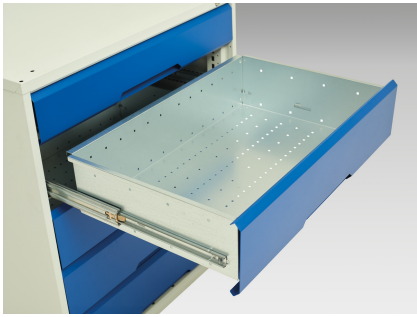

16923203. - verso mobilt KWB arbejdsbord (Mpx)

Short Description

verso mobilt KWB arbejdsbord (Mpx) Med 3 skf kab/systemskab
BxDxH: 1250x600x830mm

Product Images

Additional Information

Skuffebæreevne	50 kg
Skuffe højde 1	125mm
Skuffe 1 Interne dimensioner	1130mm x 480mm x 100mm
Skuffe højde 2	175mm
Skuffe 2 Interne dimensioner	1130mm x 480mm x 100mm
Skuffe højde 3	175mm
Skuffe 3 Interne dimensioner	1130mm x 480mm x 150mm
Dørtype	Plain
Door height 1	475 mm
Bredde	1250
Dybde	600
Højde	830
Toldtarifnummer	94032080
Produktmateriale	Stålplade
Produktoverflade	Pulverlakeret