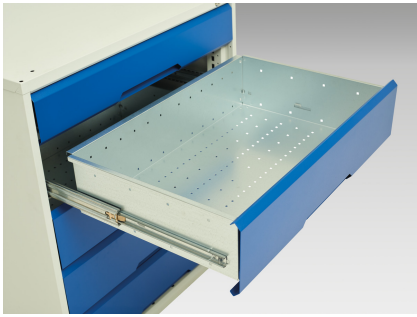

16923201. - verso mobilt KWB arbejdsbord (Mpx)

Short Description

verso mobilt KWB arbejdsbord (Mpx) Med 1 skf skab/1 skf skab
BxDxH: 1250x600x830mm

Product Images

Additional Information

Skuffebæreevne	50 kg
Skuffe højde 1	125mm
Skuffe 1 Interne dimensioner	1130mm x 480mm x 100mm
Skuffe højde 2	125mm
Skuffe 2 Interne dimensioner	1130mm x 480mm x 100mm
Dørtype	Plain
Door height 1	350 mm
Bredde	1250
Dybde	600
Højde	830
Toldtarifnummer	94032080
Produktmateriale	Stålplade
Produktoverflade	Pulverlakeret