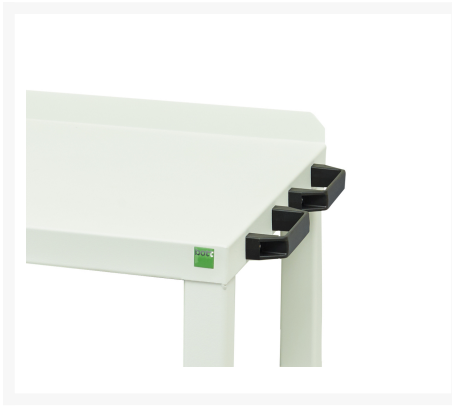

# 16922701.16 - verso mobilt svejset bord

## Short Description

verso mobilt svejset bord med multiplex arbejdsbord  
BxDxH: 1000x600x930mm RAL 7035 lysegrå

## Additional Information

---

Hyldebæreevne	75kg
Bredde	1000
Dybde	600
Højde	930
Toldtarifnummer	94032080
Produktmateriale	Stålplade
Produktoverflade	Pulverlakeret