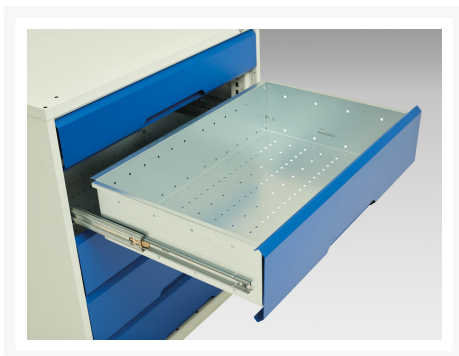

16922201. - verso mobil arbejdsstander

Short Description

verso mobil arbejdsstander Med 1 skuffeskab & Lino låg
BxDxH: 700x600x930mm

Product Images

Additional Information

Skuffebæreevne	50 kg
Skuffe højde 1	175mm
Skuffe 1 Interne dimensioner	580mm x 480mm x 150mm
Skuffe 2 Interne dimensioner	580mm x 480mm x 150mm
Bredde	700
Dybde	600
Højde	930
Toldtarifnummer	94032080
Produktmateriale	Stålplade
Produktoverflade	Pulverlakeret