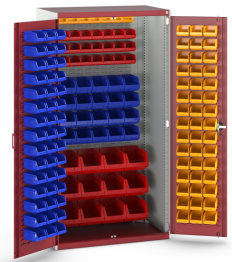

40021129. - cubio SMF-10620-2.5 systemskab

Short Description

cubio SMF-10620-2.5 systemskab Låger med prægning, bag med prægning, so
BxDxH: 1050x650x2000mm

Product Images

Additional Information

Dørtype	Raster
Door height 1	1900 mm
Bredde	1050
Dybde	650
Højde	2000
Toldtarifnummer	94032080
Produktmateriale	Stålplade
Produktoverflade	Pulverlakeret