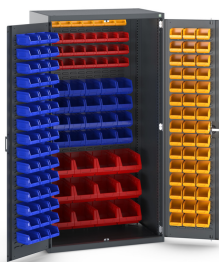

40021129. - cubio SMF-10620-2.5 systemskab

Short Description

cubio SMF-10620-2.5 systemskab Låger med prægning, bag med prægning, so
BxDxH: 1050x650x2000mm

Product Images

Additional Information

Dørtype	Raster
Door height 1	1900 mm
Bredde	1050
Dybde	650
Højde	2000
Toldtarifnummer	94032080
Produktmateriale	Stålplade
Produktoverflade	Pulverlakeret

Product Options

Farve:	Antracitgrå / Antracitgrå
	Ljusgrå/antracitgrå
	Ljusgrå/gentianablå
	Ljusgrå/ljusgrå
	Ljusgrå/purpurröd