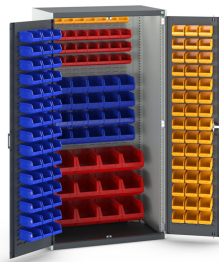

40021129. - cubio SMF-10620-2.5 systemskab

Short Description

cubio SMF-10620-2.5 systemskab Låger med prægning, bag med prægning, so
BxDxH: 1050x650x2000mm

Product Images

Additional Information

Dørtype	Raster
Door height 1	1900 mm
Bredde	1050
Dybde	650
Højde	2000
Toldtarifnummer	94032080
Produktmateriale	Stålplade
Produktoverflade	Pulverlakeret