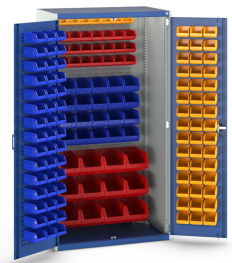

40021129. - cubio SMF-10620-2.5 systemskab

Short Description

cubio SMF-10620-2.5 systemskab Låger med prægning, bag med prægning, so
BxDxH: 1050x650x2000mm

Product Images

Additional Information

Dørtype	Raster
Door height 1	1900 mm
Bredde	1050
Dybde	650
Højde	2000
Toldtarifnummer	94032080
Produktmateriale	Stålplade
Produktoverflade	Pulverlakeret