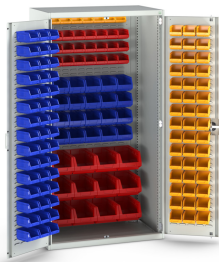

40021129. - cubio SMF-10620-2.5 systemskab

Short Description

cubio SMF-10620-2.5 systemskab Låger med prægning, bag med prægning, so
BxDxH: 1050x650x2000mm

Product Images

Additional Information

Dørtype	Raster
Door height 1	1900 mm
Bredde	1050
Dybde	650
Højde	2000
Toldtarifnummer	94032080
Produktmateriale	Stålplade
Produktoverflade	Pulverlakeret

Product Options

Farve:	Antracitgrå / Antracitgrå
	Ljusgrå/antracitgrå
	Ljusgrå/gentianablå
	Ljusgrå/ljusgrå
	Ljusgrå/purpurröd