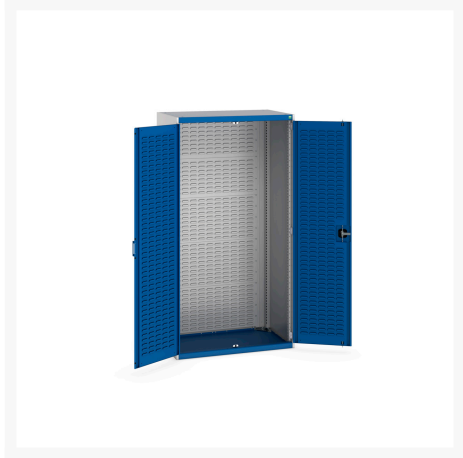

# 40021128. - cubio SMF-10620-2.4 systemskab

## Short Description

cubio SMF-10620-2.4 systemskab Med låger med prægning, komplet bagpanel  
BxDxH: 1050x650x2000mm

## Additional Information

---

Dørtype	Raster
Door height 1	1900 mm
Bredde	1050
Dybde	650
Højde	2000
Toldtarifnummer	94032080
Produktmateriale	Stålplade
Produktoverflade	Pulverlakeret