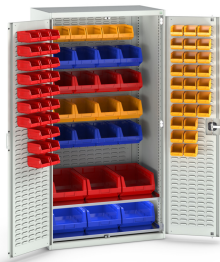

40021130. - cubio SMF-10620-2.6 systemskab

Short Description

cubio SMF-10620-2.6 systemskab Låge med prægning, bag med prægning, 3 h
BxDxH: 1050x650x2000mm

Product Images

Additional Information

Dørtype	Raster
Door height 1	1900 mm
Hyldebæreevne	100kg
Bredde	1050
Dybde	650
Højde	2000
Toldtarifnummer	94032080
Produktmateriale	Stålplade
Produktoverflade	Pulverlakeret