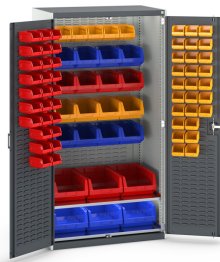

40021130. - cubio SMF-10620-2.6 systemskab

Short Description

cubio SMF-10620-2.6 systemskab Låge med prægning, bag med prægning, 3 h
BxDxH: 1050x650x2000mm

Product Images

Additional Information

Dørtype	Raster
Door height 1	1900 mm
Hyldebæreevne	100kg
Bredde	1050
Dybde	650
Højde	2000
Toldtarifnummer	94032080
Produktmateriale	Stålplade
Produktoverflade	Pulverlakeret