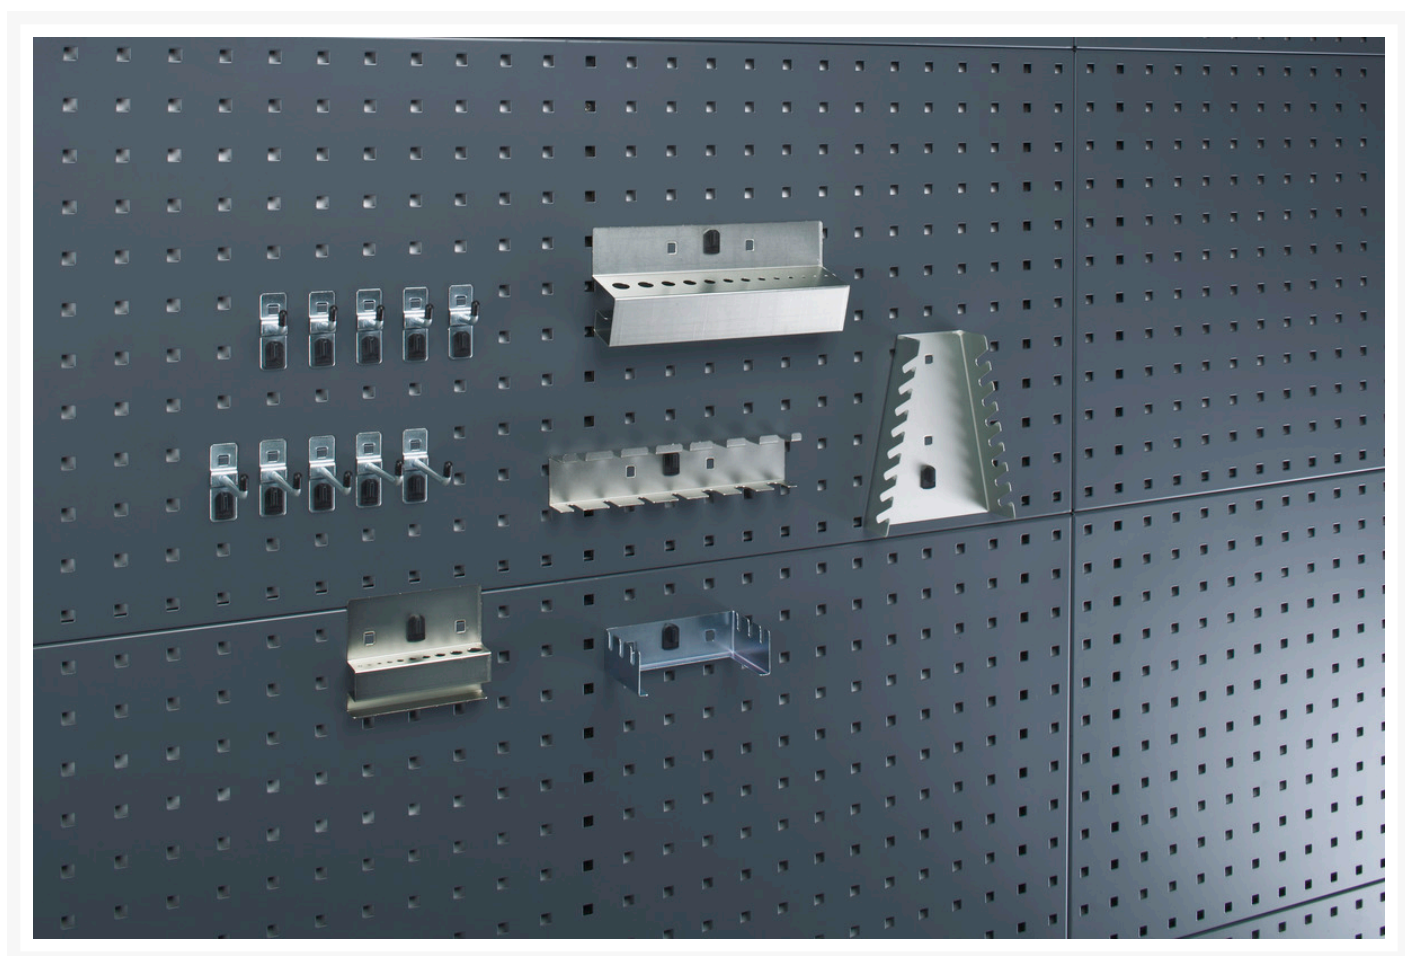

# 14031411 - perfo sortiment PL32 15 dele

## Short Description

perfo sortiment PL32 15 dele 15-dele  
galvaniseret

## Additional Information

|                       |              |
|-----------------------|--------------|
| Pladeflade / vægflade | 1.5          |
| Bredde                | 380          |
| Dybde                 | 140          |
| Højde                 | 140          |
| Toldtarifnummer       | 94032080     |
| Produktmateriale      | Stål         |
| Produktoverflade      | Galvaniseret |