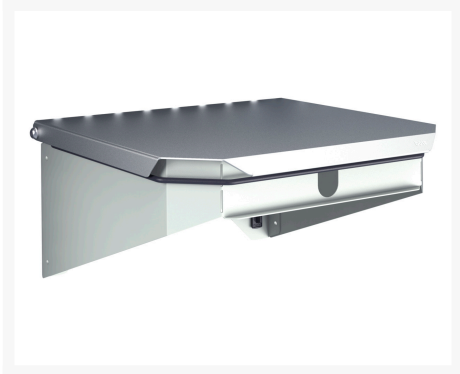

14022036.16V - perfo skraldespand med låg

Short Description

perfo skraldespand med låg 60-120 L
BxDxH: 350x340x175mm RAL 7035

Product Images

Additional Information

Bredde	350
Dybde	340
Højde	175
Toldtarifnummer	94032080
Produktmateriale	Stålplade
Produktoverflade	Pulverlakeret