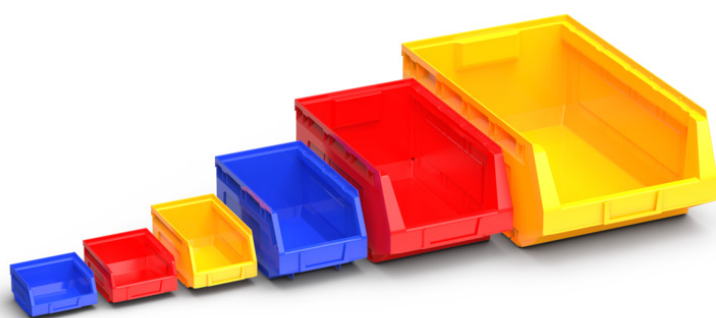

13031132 - Plastkasse 2001 2001/B rød

Short Description

Plastkasse 2001 2001/B rød Type 2001-B
BxDxH: 103x120x62 krt. med 24 stk.

Product Images

Additional Information

Bredde	342
Dybde	217
Højde	342
Toldtarifnummer	39231090
Produktmateriale	Polyethylen