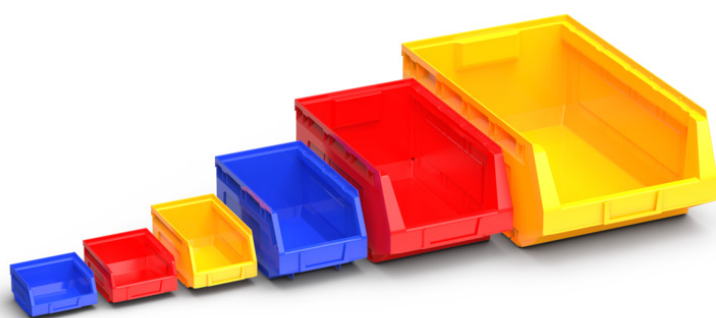

Additional Information

Bredde	342
Dybde	217
Højde	342
Toldtarifnummer	39231090
Produktmateriale	Polyethylen