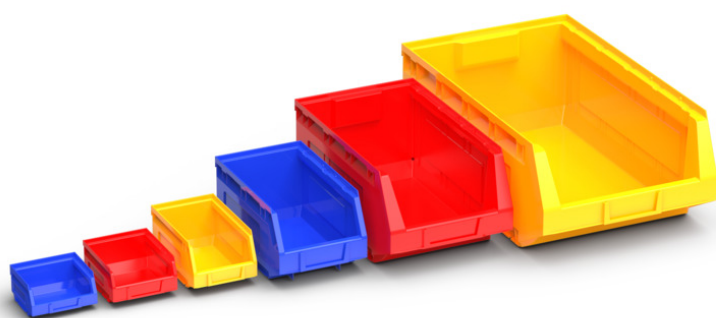

13031018 - Plastkasse 2001 2001 rød

Short Description

Plastkasse 2001 2001 rød Type 2001
BxDxH: 103x90x55 krt. med 24 stk.

Product Images

Additional Information

Bredde	275
Dybde	242
Højde	170
Toldtarifnummer	39231090
Produktmateriale	Polyethylen