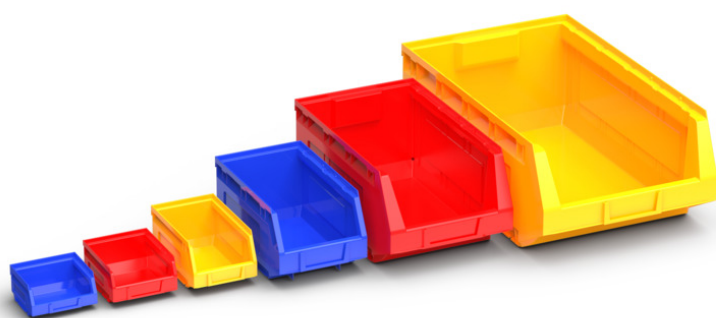

13031017 - Plastkasse 2001 2001 blå

Short Description

Plastkasse 2001 2001 blå Type 2001
BxDxH: 103x90x55 mm krt. med 24 stk.

Product Images

Additional Information

Bredde	275
Dybde	242
Højde	170
Toldtarifnummer	39231090
Produktmateriale	Polyethylen