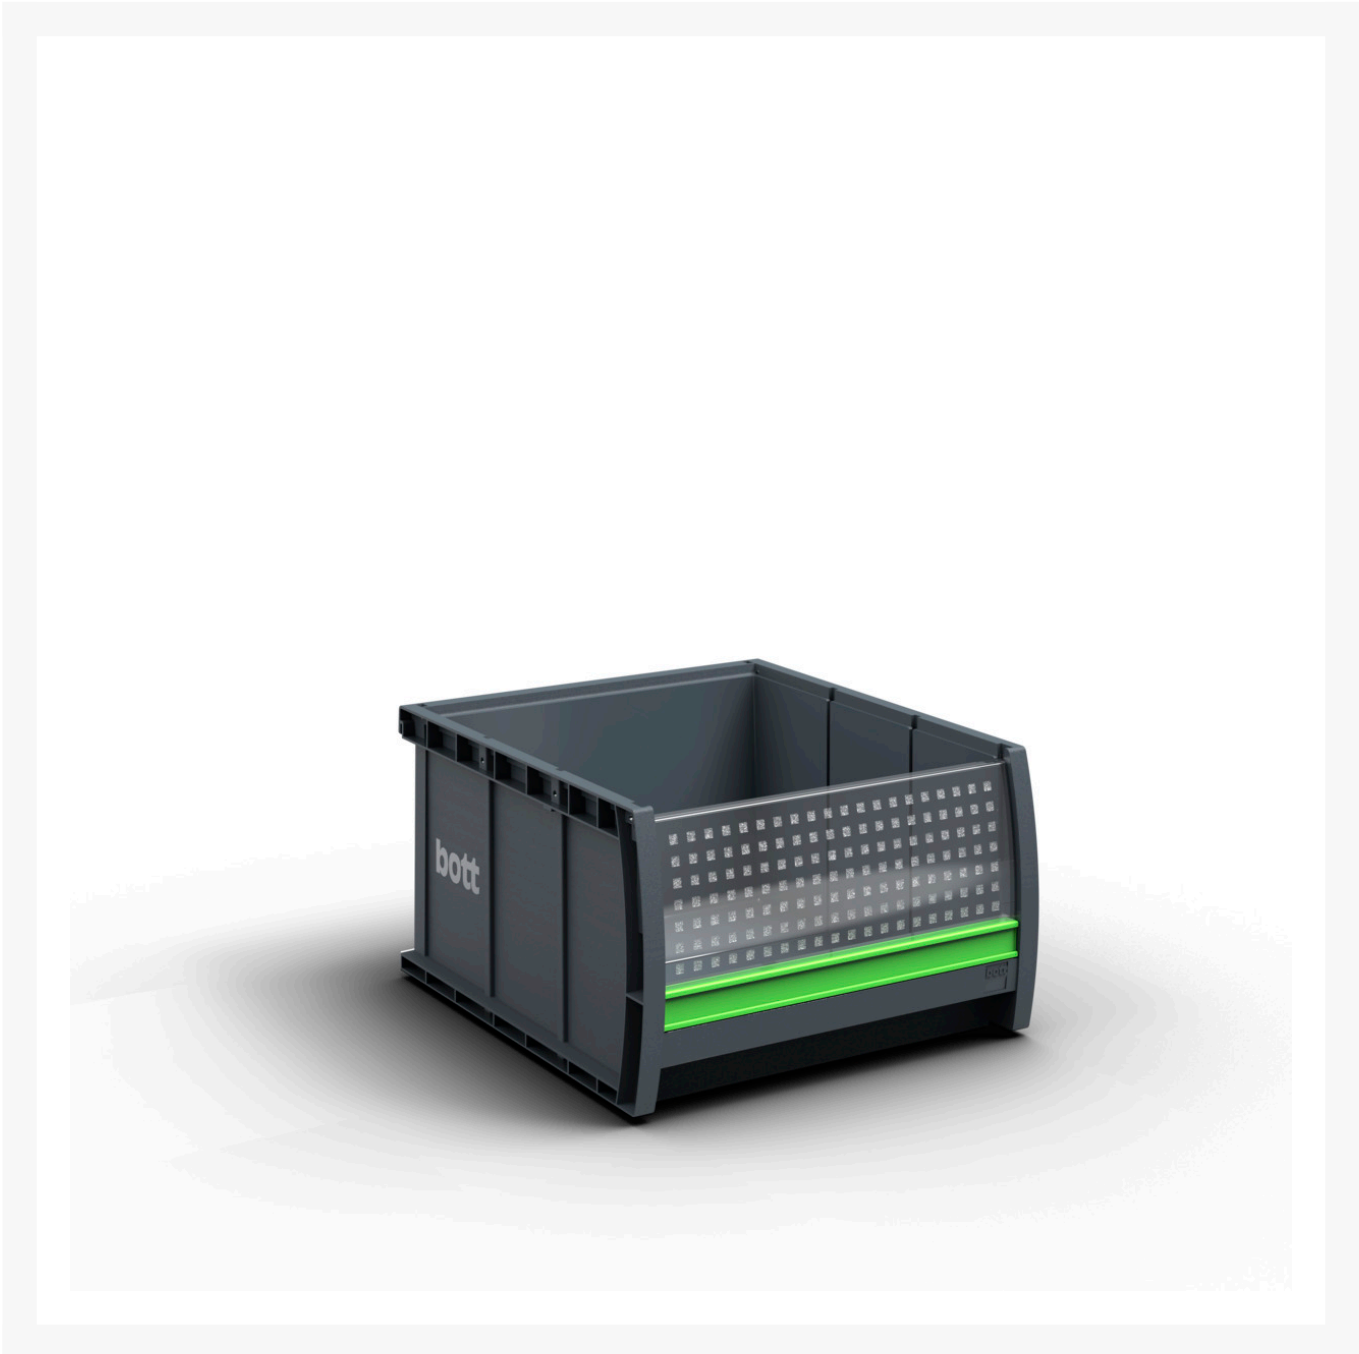

Additional Information

Bredde	264
Dybde	298
Højde	165
Toldtarifnummer	39231090
Produktmateriale	Polypropylen / Polycarbonat