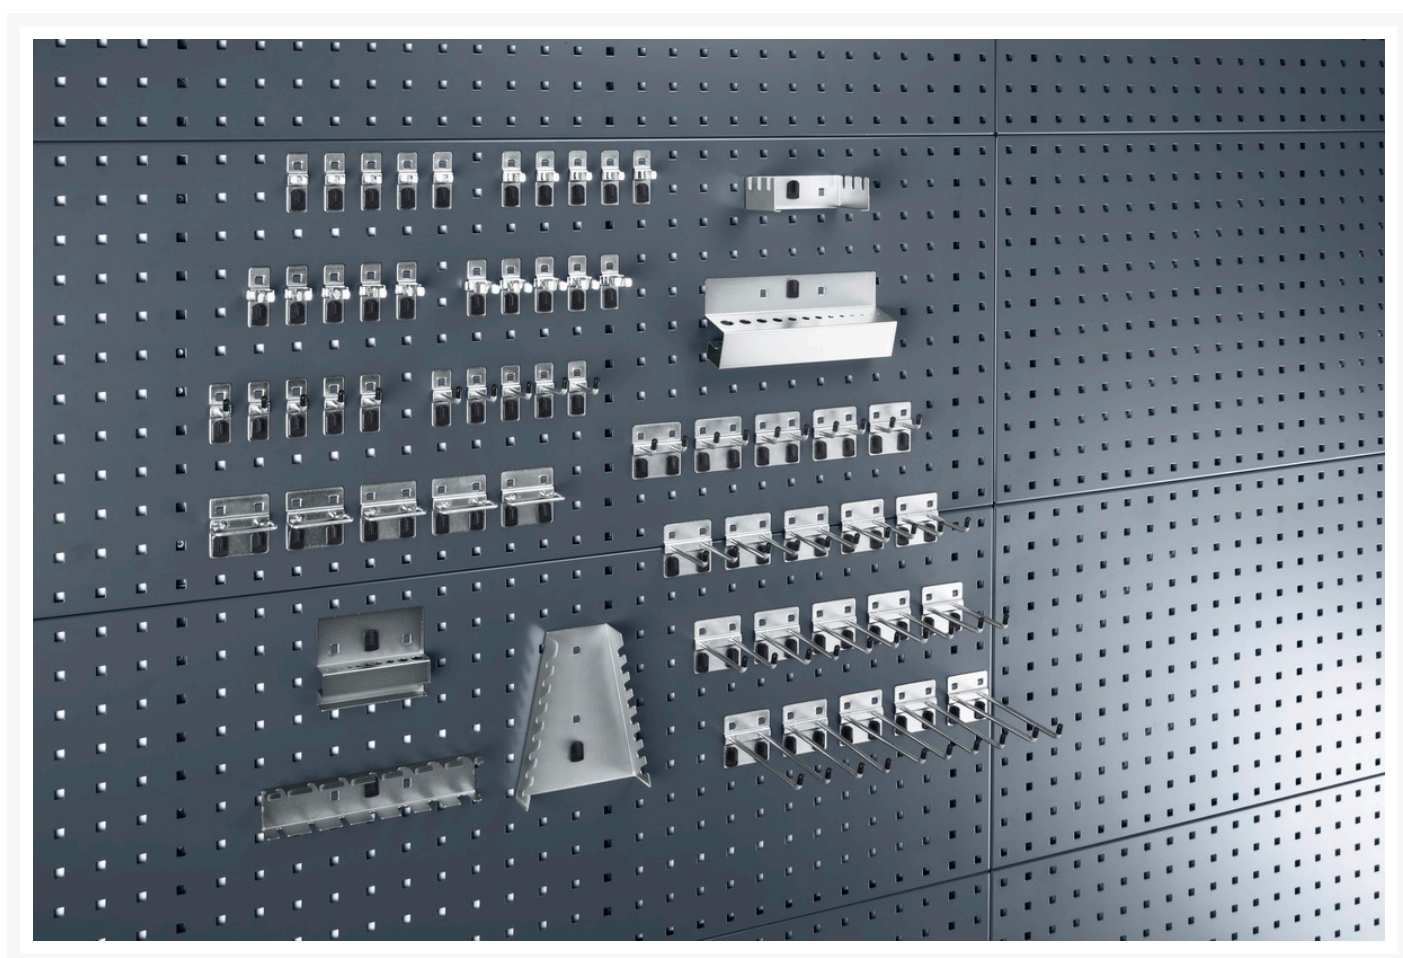

14031415 - perfo sortiment PL38 60 dele

Short Description

perfo sortiment PL38 60 dele 60-dele
galvaniseret

Product Images

Additional Information

Pladeflade / vægflade	2.75
Bredde	490
Dybde	140
Højde	140
Toldtarifnummer	94032080
Produktmateriale	Stål
Produktoverflade	Galvaniseret