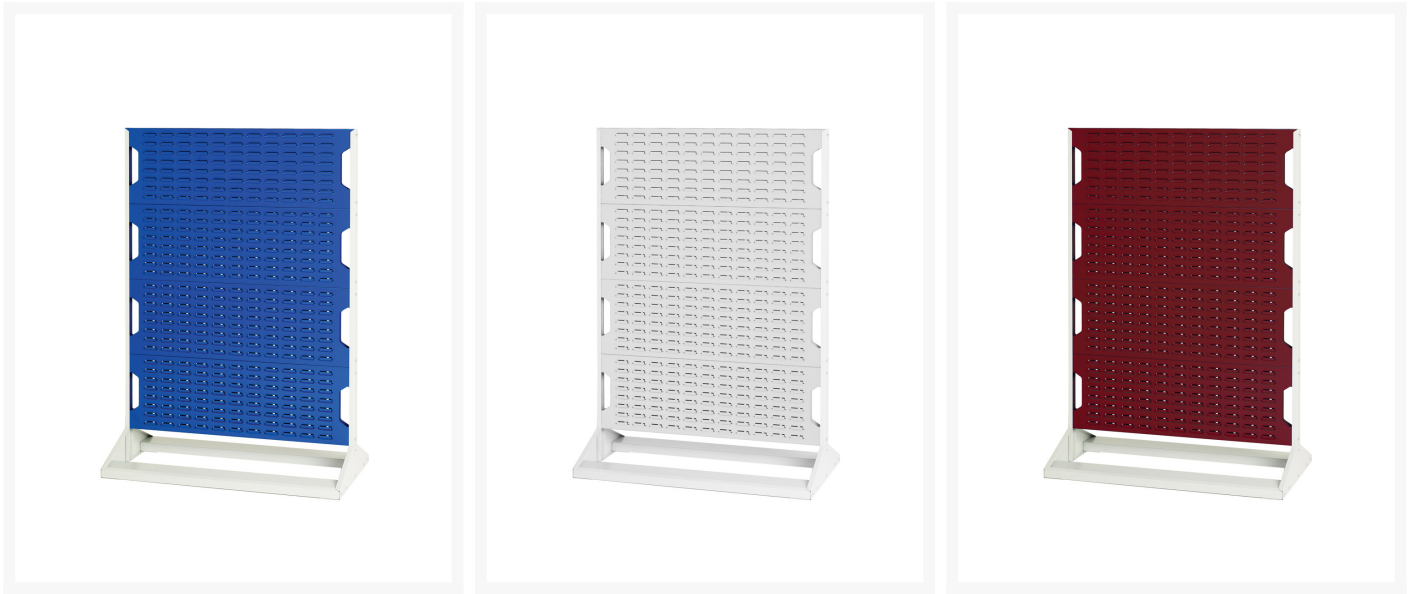

16917121. - Plade med prægning rack dobbelt

Short Description

Plade med prægning rack dobbelt Med 8 plader
BxDxH: 1000x550x1450mm

Product Images

Additional Information

Bredde	1000
Dybde	550
Højde	1450
Toldtarifnummer	94032080
Produktmateriale	Stålplade
Produktoverflade	Pulverlakeret

Product Options

Farve:	Antracitgrå
	Crimson rød
	Enzianblå
	Lysegrå