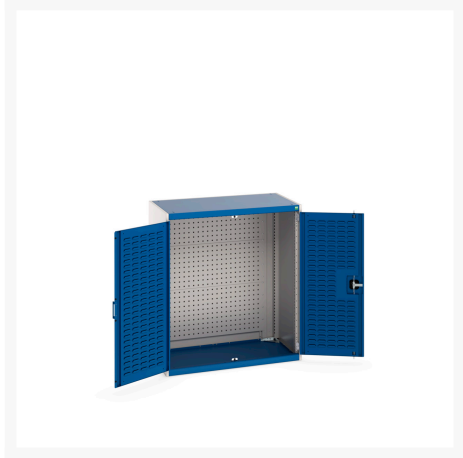

40021198. - cubio SMF-10612-2.1 systemskab

Short Description

cubio SMF-10612-2.1 systemskab Med låger med prægning, komplet perforo ba
BxDxH: 1050x650x1200mm

Product Images

Additional Information

Dørtype	Raster
Bredde	1050
Dybde	650
Højde	1200
Toldtarifnummer	94032080
Produktmateriale	Stålplade
Produktoverflade	Pulverlakeret

Product Options

Farve:	Antracitgrå / Antracitgrå
	Ljusgrå/antracitgrå
	Ljusgrå/gentianablå
	Ljusgrå/ljusgrå
	Ljusgrå/purpurröd