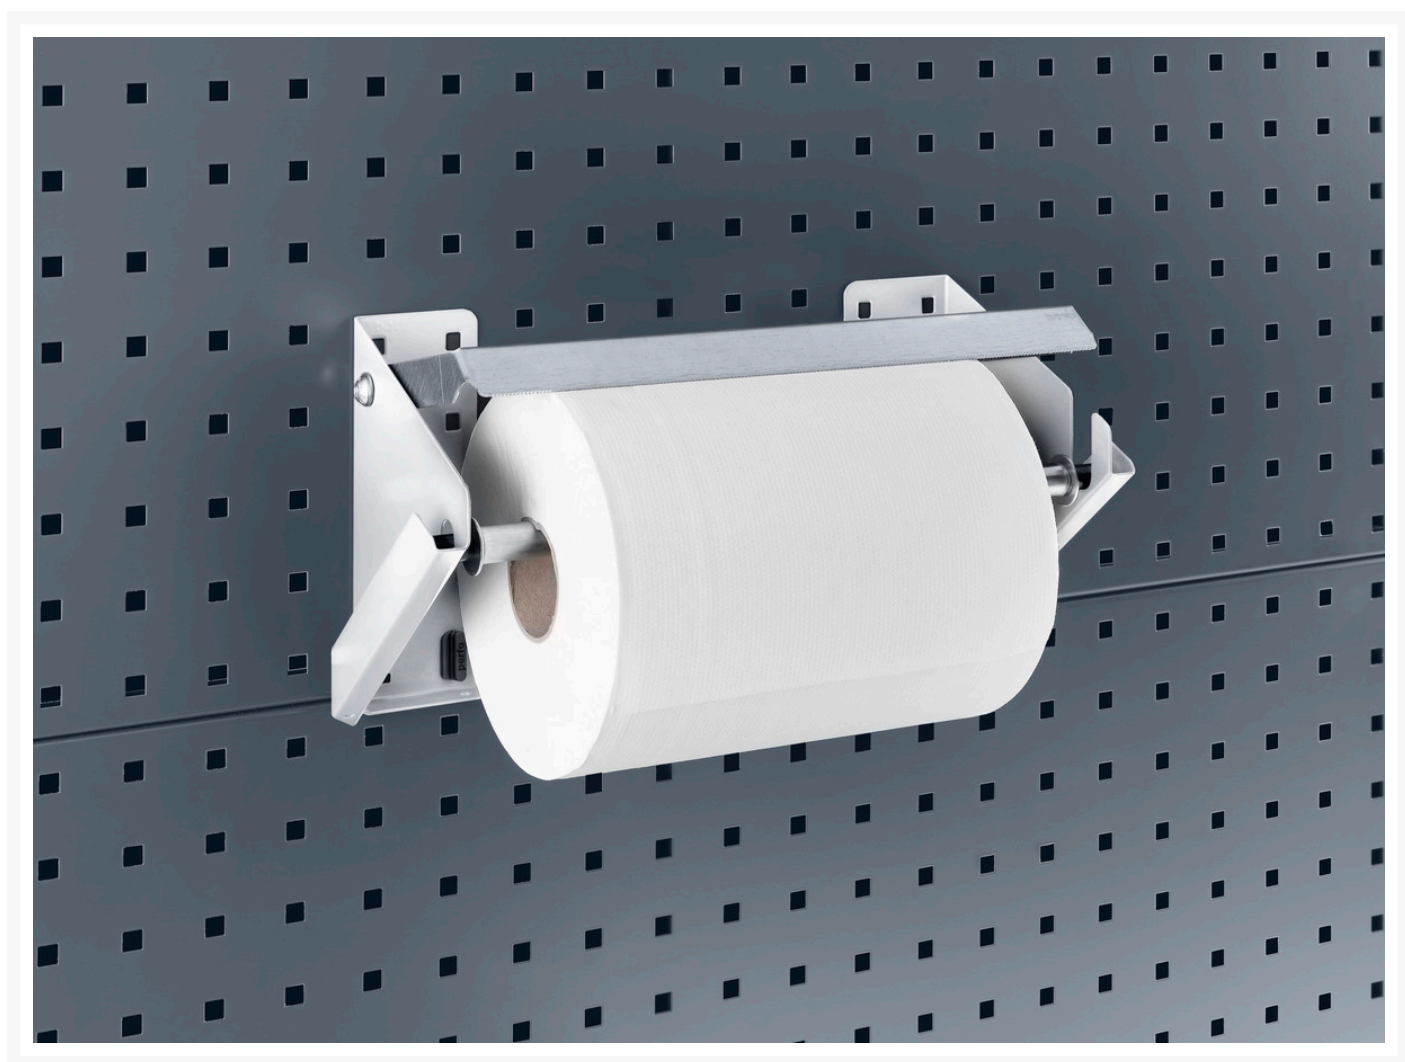

14022038.16V - perfo papirrulleholder-1

Short Description

perfo papirrulleholder-1 incl. skærekant + bef.-clip
BxDxH: 360x145x190mm RAL 7035

Product Images

Additional Information

Bredde	360
Dybde	145
Højde	190
Toldtarifnummer	94032080
Produktmateriale	Stålplade
Produktoverflade	Pulverlakeret