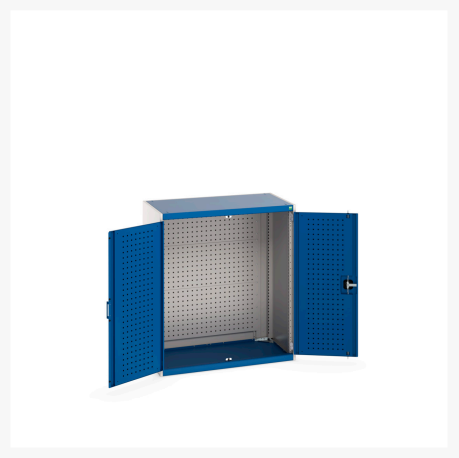

40021197. - cubio SMLF-10612-1 systemskab

Short Description

cubio SMLF-10612-1 systemskab Med perfo låger, komplet perfo bagpanel
BxDxH: 1050x650x1200mm

Product Images

Additional Information

Dørtype	Perfo
Bredde	1050
Dybde	650
Højde	1200
Toldtarifnummer	94032080
Produktmateriale	Stålplade
Produktoverflade	Pulverlakeret

Product Options

Farve:	Antracitgrå / Antracitgrå
	Ljusgrå/antracitgrå
	Ljusgrå/gentianablå
	Ljusgrå/ljusgrå
	Ljusgrå/purpurröd