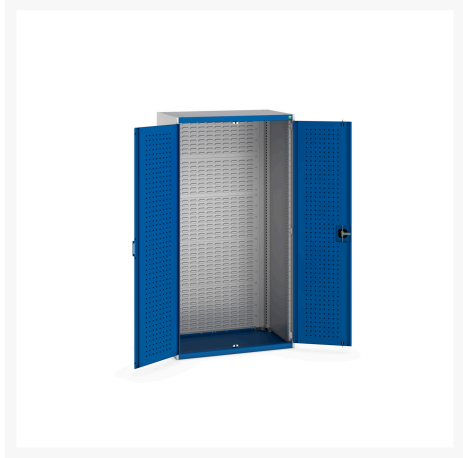

40021103. - cubio SMF-10620-1.4 systemskab

Short Description

cubio SMF-10620-1.4 systemskab Med perfo låger, komplet bagpanel med pr
BxDxH: 1050x650x2000mm

Product Images

Additional Information

Dørtype	Perfo
Door height 1	1900 mm
Bredde	1050
Dybde	650
Højde	2000
Toldtarifnummer	94032080
Produktmateriale	Stålplade
Produktoverflade	Pulverlakeret

Product Options

Farve:	Antracitgrå / Antracitgrå
	Ljusgrå/antracitgrå
	Ljusgrå/gentianablå
	Ljusgrå/ljusgrå
	Ljusgrå/purpurröd