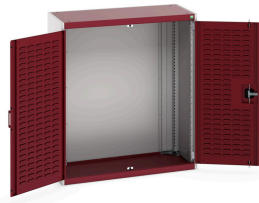

40013016. - cubio SMLF-10512-2 systemskab

Short Description

cubio SMLF-10512-2 systemskab Med låger med prægning
BxDxH: 1050x525x1200mm

Product Images

Additional Information

Dørtype	Raster
Bredde	1050
Dybde	525
Højde	1200
Toldtarifnummer	94032080
Produktmateriale	Stålplade
Produktoverflade	Pulverlakeret