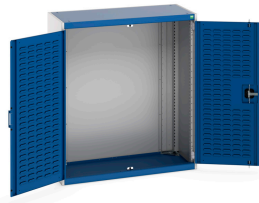

40013016. - cubio SMLF-10512-2 systemskab

Short Description

cubio SMLF-10512-2 systemskab Med låger med prægning
BxDxH: 1050x525x1200mm

Product Images

Additional Information

Dørtype	Raster
Bredde	1050
Dybde	525
Højde	1200
Toldtarifnummer	94032080
Produktmateriale	Stålplade
Produktoverflade	Pulverlakeret