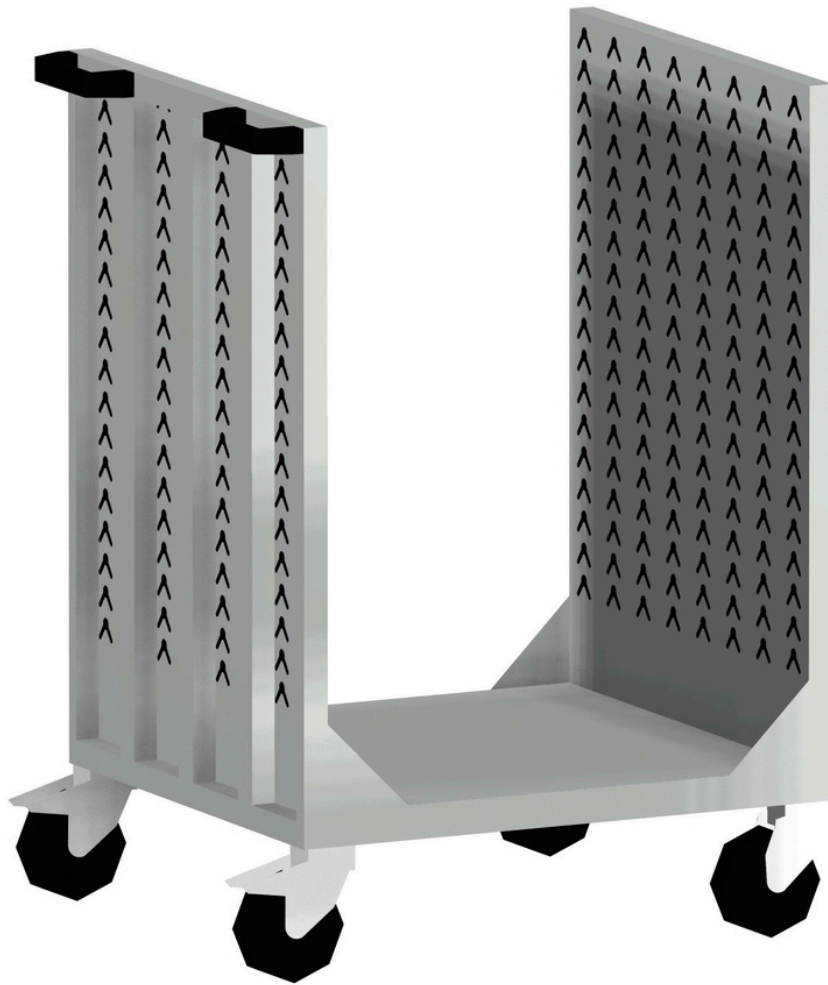

10401029.16 - CTW3 transportvogn RAL 7035

Short Description

CTW3 transportvogn RAL 7035 til brug med værktøjsholdere
BxDxH: 670x600x985mm RAL 7035

Product Images

Additional Information

Bredde	670
Dybde	600
Højde	985
Toldtarifnummer	94032080
Produktmateriale	Stålplade
Produktoverflade	Pulverlakeret