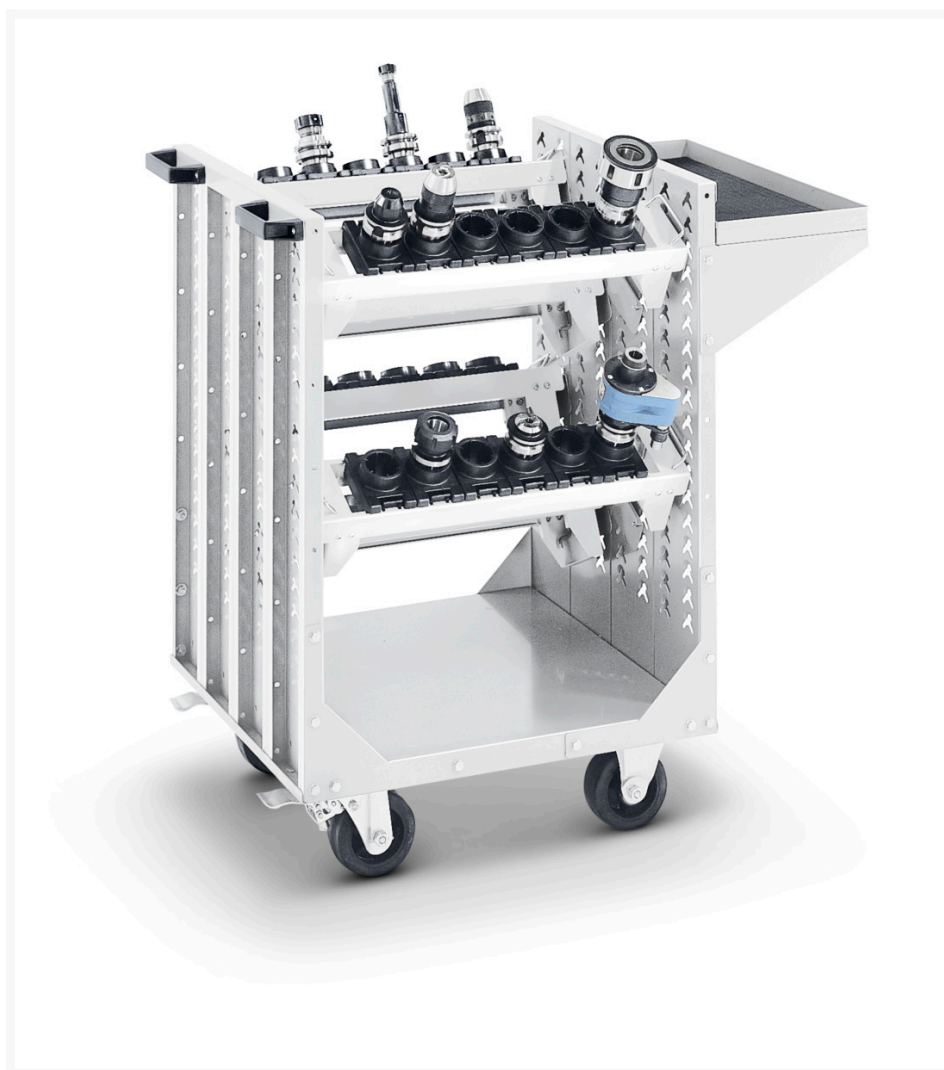

10401029.16 - CTW3 transportvogn RAL 7035

Short Description

CTW3 transportvogn RAL 7035 til brug med værktøjsholdere
BxDxH: 670x600x985mm RAL 7035

Product Images

Additional Information

Bredde	670
Dybde	600
Højde	985
Toldtarifnummer	94032080
Produktmateriale	Stålplade
Produktoverflade	Pulverlakeret