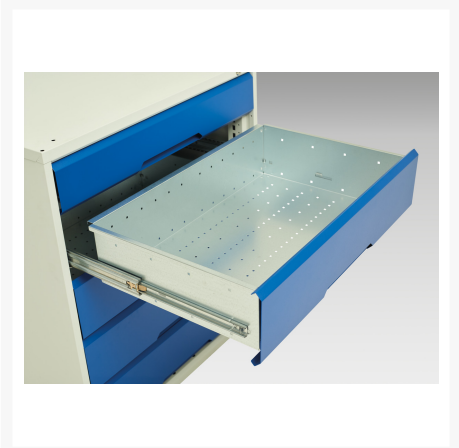

16926778. - verso sortiments systemskab med ventiler

Short Description

verso sortiments systemskab med ventiler Med 4 hylder, 8 skuffer & opdeling
BxDxH: 1050x550x2000mm

Product Images

Additional Information

Skuffebæreevne	75 kg
Skuffe højde 1	100mm
Skuffe 1 Interne dimensioner	930mm x 430mm x 75mm
Skuffe højde 2	100mm
Skuffe 2 Interne dimensioner	930mm x 430mm x 75mm
Skuffe højde 3	175mm
Skuffe 3 Interne dimensioner	930mm x 430mm x 150mm
Skuffe højde 4	175mm
Skuffe 4 Interne dimensioner	930mm x 430mm x 150mm
Skuffe højde 5	100mm
Skuffe 5 Interne dimensioner	930mm x 430mm x 75mm
Skuffe højde 6	100mm
Skuffe 6 Interne dimensioner	930mm x 430mm x 75mm
Skuffe højde 7	175mm
Skuffe 7 Interne dimensioner	930mm x 430mm x 150mm
Skuffe højde 8	175mm
Skuffe 8 Interne dimensioner	930mm x 430mm x 150mm
Dørtype	Ventileret
Door height 1	1925 mm
Hyldebæreevne	75kg
Bredde	1050
Dybde	550
Højde	2000
Toldtarifnummer	94032080
Produktmateriale	Stålplade
Produktoverflade	Pulverlakeret