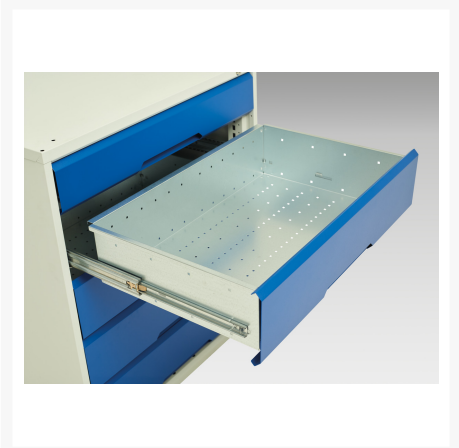

16926777. - verso sortiments systemskab med ventiler

Short Description

verso sortiments systemskab med ventiler Med 4 hylder, 4 skuffer & opdeling
BxDxH: 1050x550x2000mm

Product Images

Additional Information

Skuffebæreevne	75 kg
Skuffe højde 1	100mm
Skuffe 1 Interne dimensioner	930mm x 430mm x 75mm
Skuffe højde 2	175mm
Skuffe 2 Interne dimensioner	930mm x 430mm x 75mm
Skuffe højde 3	100mm
Skuffe 3 Interne dimensioner	930mm x 430mm x 75mm
Skuffe højde 4	175mm
Skuffe 4 Interne dimensioner	930mm x 430mm x 150mm
Dørtype	Ventileret
Door height 1	1925 mm
Hyldebæreevne	75kg
Bredde	1050
Dybde	550
Højde	2000
Toldtarifnummer	94032080
Produktmateriale	Stålplade
Produktoverflade	Pulverlakeret