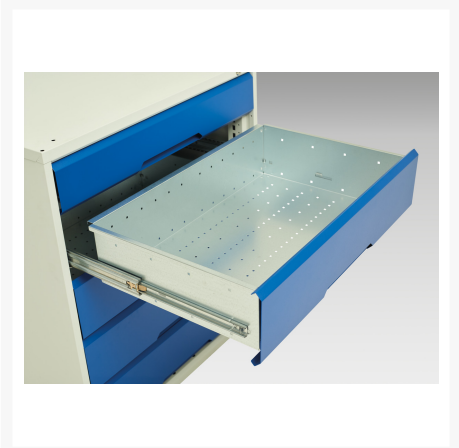

# 16926776. - verso sortiments systemskab med ventiler

## Short Description

verso sortiments systemskab med ventiler Med 3 hld, 4 skf, 1 skinne & opdeling  
BxDxH: 1050x550x2000mm

## Additional Information

---

Skuffebæreevne	75 kg
Skuffe højde 1	100mm
Skuffe 1 Interne dimensioner	930mm x 430mm x 75mm
Skuffe højde 2	175mm
Skuffe 2 Interne dimensioner	930mm x 430mm x 75mm
Skuffe højde 3	175mm
Skuffe 3 Interne dimensioner	930mm x 430mm x 150mm
Skuffe højde 4	175mm
Skuffe 4 Interne dimensioner	930mm x 430mm x 150mm
Dørtype	Ventileret
Door height 1	1925 mm
Hyldebæreevne	75kg
Bredde	1050
Dybde	550
Højde	2000
Toldtarifnummer	94032080
Produktmateriale	Stålplade
Produktoverflade	Pulverlakeret