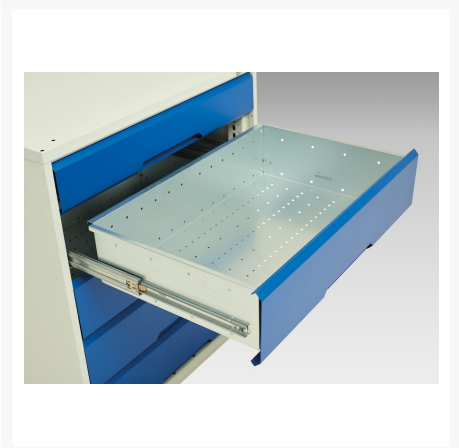

16926776. - verso sortiments systemskab med ventiler

Short Description

verso sortiments systemskab med ventiler Med 3 hld, 4 skf, 1 skinne & opdeling
BxDxH: 1050x550x2000mm

Product Images

Additional Information

Skuffebæreevne	75 kg
Skuffe højde 1	100mm
Skuffe 1 Interne dimensioner	930mm x 430mm x 75mm
Skuffe højde 2	175mm
Skuffe 2 Interne dimensioner	930mm x 430mm x 75mm
Skuffe højde 3	175mm
Skuffe 3 Interne dimensioner	930mm x 430mm x 150mm
Skuffe højde 4	175mm
Skuffe 4 Interne dimensioner	930mm x 430mm x 150mm
Dørtype	Ventileret
Door height 1	1925 mm
Hyldebæreevne	75kg
Bredde	1050
Dybde	550
Højde	2000
Toldtarifnummer	94032080
Produktmateriale	Stålplade
Produktoverflade	Pulverlakeret