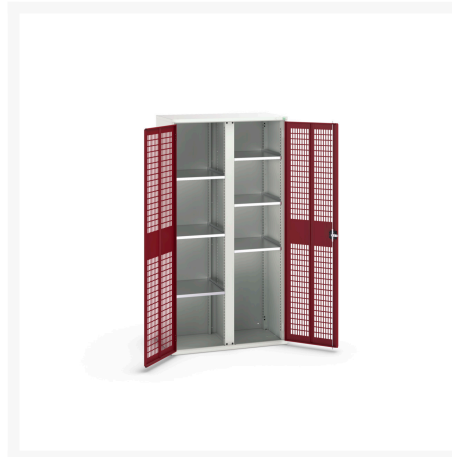

16926775. - verso sortiments systemskab med ventiler

Short Description

verso sortiments systemskab med ventiler Med 6 hylder & opdeling
BxDxH: 1050x550x2000mm

Product Images

Additional Information

Dørtype	Ventileret
Door height 1	1925 mm
Hyldebæreevne	75kg
Bredde	1050
Dybde	550
Højde	2000
Toldtarifnummer	94032080
Produktmateriale	Stålplade
Produktoverflade	Pulverlakeret