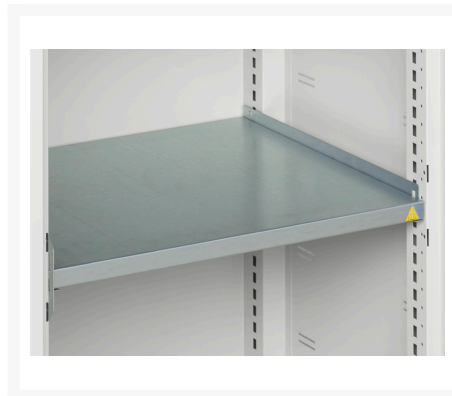

16926775. - verso sortiments systemskab med ventiler

Short Description

verso sortiments systemskab med ventiler Med 6 hylder & opdeling
BxDxH: 1050x550x2000mm

Product Images

Additional Information

Dørtype	Ventileret
Door height 1	1925 mm
Hyldebæreevne	75kg
Bredde	1050
Dybde	550
Højde	2000
Toldtarifnummer	94032080
Produktmateriale	Stålplade
Produktoverflade	Pulverlakeret