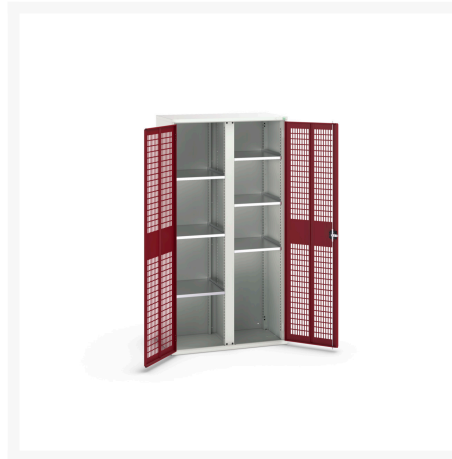

16926775. - verso sortiments systemskab med ventiler

Short Description

verso sortiments systemskab med ventiler Med 6 hylder & opdeling
BxDxH: 1050x550x2000mm

Product Images

Additional Information

Dørtype	Ventileret
Door height 1	1925 mm
Hyldebæreevne	75kg
Bredde	1050
Dybde	550
Højde	2000
Toldtarifnummer	94032080
Produktmateriale	Stålplade
Produktoverflade	Pulverlakeret