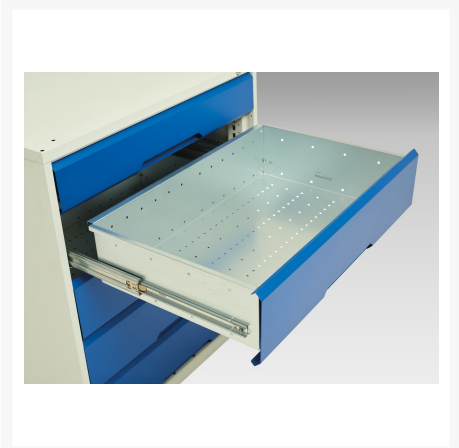

16926771. - verso sortiments systemskab med ventiler

Short Description

verso sortiments systemskab med ventiler Med 1 hylde, 1 skinne
BxDxH: 1050x550x2000mm

Product Images

Additional Information

Dørtype	Ventileret
Door height 1	1925 mm
Hyldebæreevne	75kg
Bredde	1050
Dybde	550
Højde	2000
Toldtarifnummer	94032080
Produktmateriale	Stålplade
Produktoverflade	Pulverlakeret