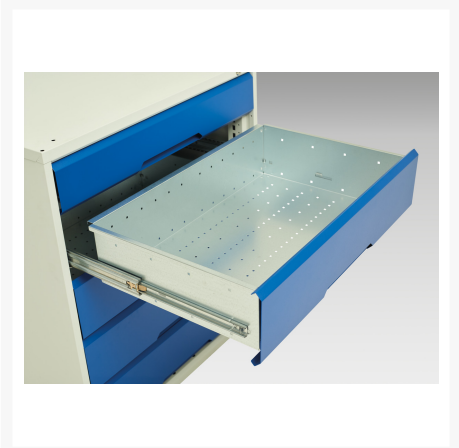

# 16926766. - verso sortiments systemskab med ventiler

## Short Description

verso sortiments systemskab med ventiler Med 2 hylder, 8 skuffer & opdeling  
BxDxH: 1050x550x1000mm

## Additional Information

Skuffebæreevne	75 kg
Skuffe højde 1	100mm
Skuffe 1 Interne dimensioner	930mm x 430mm x 75mm
Skuffe højde 2	100mm
Skuffe 2 Interne dimensioner	930mm x 430mm x 75mm
Skuffe højde 3	100mm
Skuffe 3 Interne dimensioner	930mm x 430mm x 75mm
Skuffe højde 4	125mm
Skuffe 4 Interne dimensioner	930mm x 430mm x 100mm
Skuffe højde 5	125mm
Skuffe 5 Interne dimensioner	930mm x 430mm x 100mm
Skuffe højde 6	125mm
Skuffe 6 Interne dimensioner	930mm x 430mm x 100mm
Skuffe højde 7	125mm
Skuffe 7 Interne dimensioner	930mm x 430mm x 100mm
Skuffe højde 8	125mm
Skuffe 8 Interne dimensioner	930mm x 430mm x 100mm
Dørtype	Ventileret
Door height 1	925 mm
Hyldebæreevne	75kg
Bredde	1050
Dybde	550
Højde	1000
Toldtarifnummer	94032080
Produktmateriale	Stålplade
Produktoverflade	Pulverlakeret