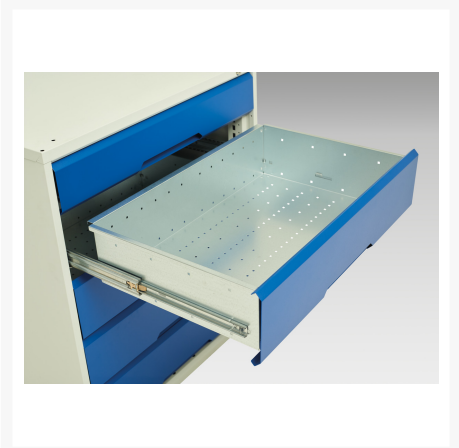

# 16926765. - verso sortiments systemskab med ventiler

## Short Description

verso sortiments systemskab med ventiler Med 2 hylder, 8 skuffer & opdeling  
BxDxH: 1050x550x1000mm

## Additional Information

Skuffebæreevne	75 kg
Skuffe højde 1	100mm
Skuffe 1 Interne dimensioner	930mm x 430mm x 75mm
Skuffe højde 2	100mm
Skuffe 2 Interne dimensioner	930mm x 430mm x 75mm
Skuffe højde 3	175mm
Skuffe 3 Interne dimensioner	930mm x 430mm x 150mm
Skuffe højde 4	175mm
Skuffe 4 Interne dimensioner	930mm x 430mm x 150mm
Skuffe højde 5	100mm
Skuffe 5 Interne dimensioner	930mm x 430mm x 75mm
Skuffe højde 6	100mm
Skuffe 6 Interne dimensioner	930mm x 430mm x 75mm
Skuffe højde 7	175mm
Skuffe 7 Interne dimensioner	930mm x 430mm x 150mm
Skuffe højde 8	175mm
Skuffe 8 Interne dimensioner	930mm x 430mm x 150mm
Dørtype	Ventileret
Door height 1	925 mm
Hyldebæreevne	75kg
Bredde	1050
Dybde	550
Højde	1000
Toldtarifnummer	94032080
Produktmateriale	Stålplade
Produktoverflade	Pulverlakeret