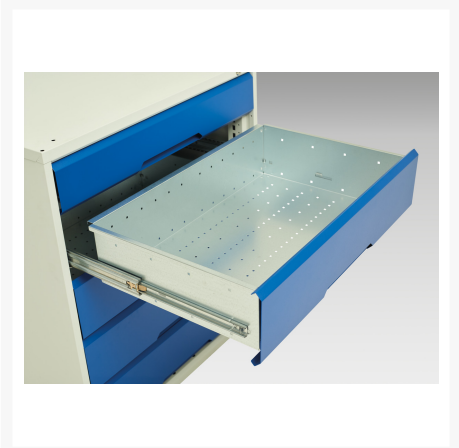

16926764. - verso sortiments systemskab med ventiler

Short Description

verso sortiments systemskab med ventiler Med 2 hylder, 4 skuffer & opdeling
BxDxH: 1050x550x1000mm

Product Images

Additional Information

Skuffebæreevne	75 kg
Skuffe højde 1	100mm
Skuffe 1 Interne dimensioner	930mm x 430mm x 75mm
Skuffe højde 2	175mm
Skuffe 2 Interne dimensioner	930mm x 430mm x 75mm
Skuffe højde 3	100mm
Skuffe 3 Interne dimensioner	930mm x 430mm x 75mm
Skuffe højde 4	175mm
Skuffe 4 Interne dimensioner	930mm x 430mm x 150mm
Dørtype	Ventileret
Door height 1	925 mm
Hyldebæreevne	75kg
Bredde	1050
Dybde	550
Højde	1000
Toldtarifnummer	94032080
Produktmateriale	Stålplade
Produktoverflade	Pulverlakeret