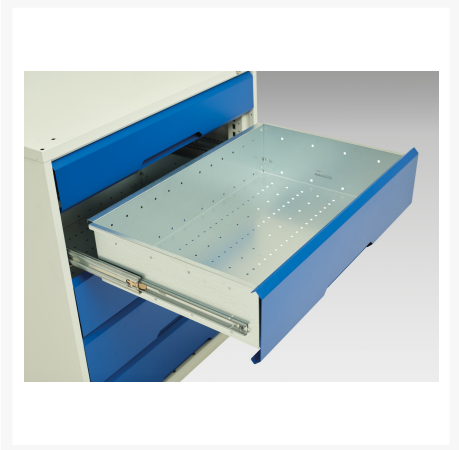

16926583. - verso sortiments systemskab

Short Description

verso sortiments systemskab Med 4 hylder, 8 skuffer
BxDxH: 1050x550x2000mm

Product Images

Additional Information

Dørtype	Plain
Door height 1	1925 mm
Hyldebæreevne	75kg
Bredde	1050
Dybde	550
Højde	2000
Toldtarifnummer	94032080
Produktmateriale	Stålplade
Produktoverflade	Pulverlakeret