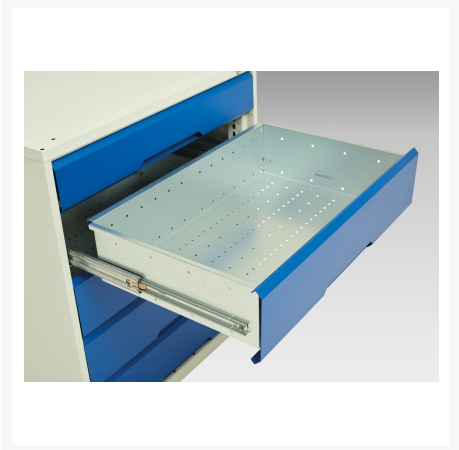

16926582. - verso sortiments systemskab

Short Description

verso sortiments systemskab Med 4 hylder, 4 skuffer
BxDxH: 1050x550x2000mm

Product Images

Additional Information

Skuffebæreevne	75 kg
Skuffe højde 1	100mm
Skuffe 1 Interne dimensioner	930mm x 430mm x 75mm
Skuffe højde 2	175mm
Skuffe 2 Interne dimensioner	930mm x 430mm x 75mm
Skuffe højde 3	175mm
Skuffe 3 Interne dimensioner	930mm x 430mm x 150mm
Skuffe højde 4	175mm
Skuffe 4 Interne dimensioner	930mm x 430mm x 150mm
Dørtype	Plain
Door height 1	1925 mm
Hyldebæreevne	75kg
Bredde	1050
Dybde	550
Højde	2000
Toldtarifnummer	94032080
Produktmateriale	Stålplade
Produktoverflade	Pulverlakeret